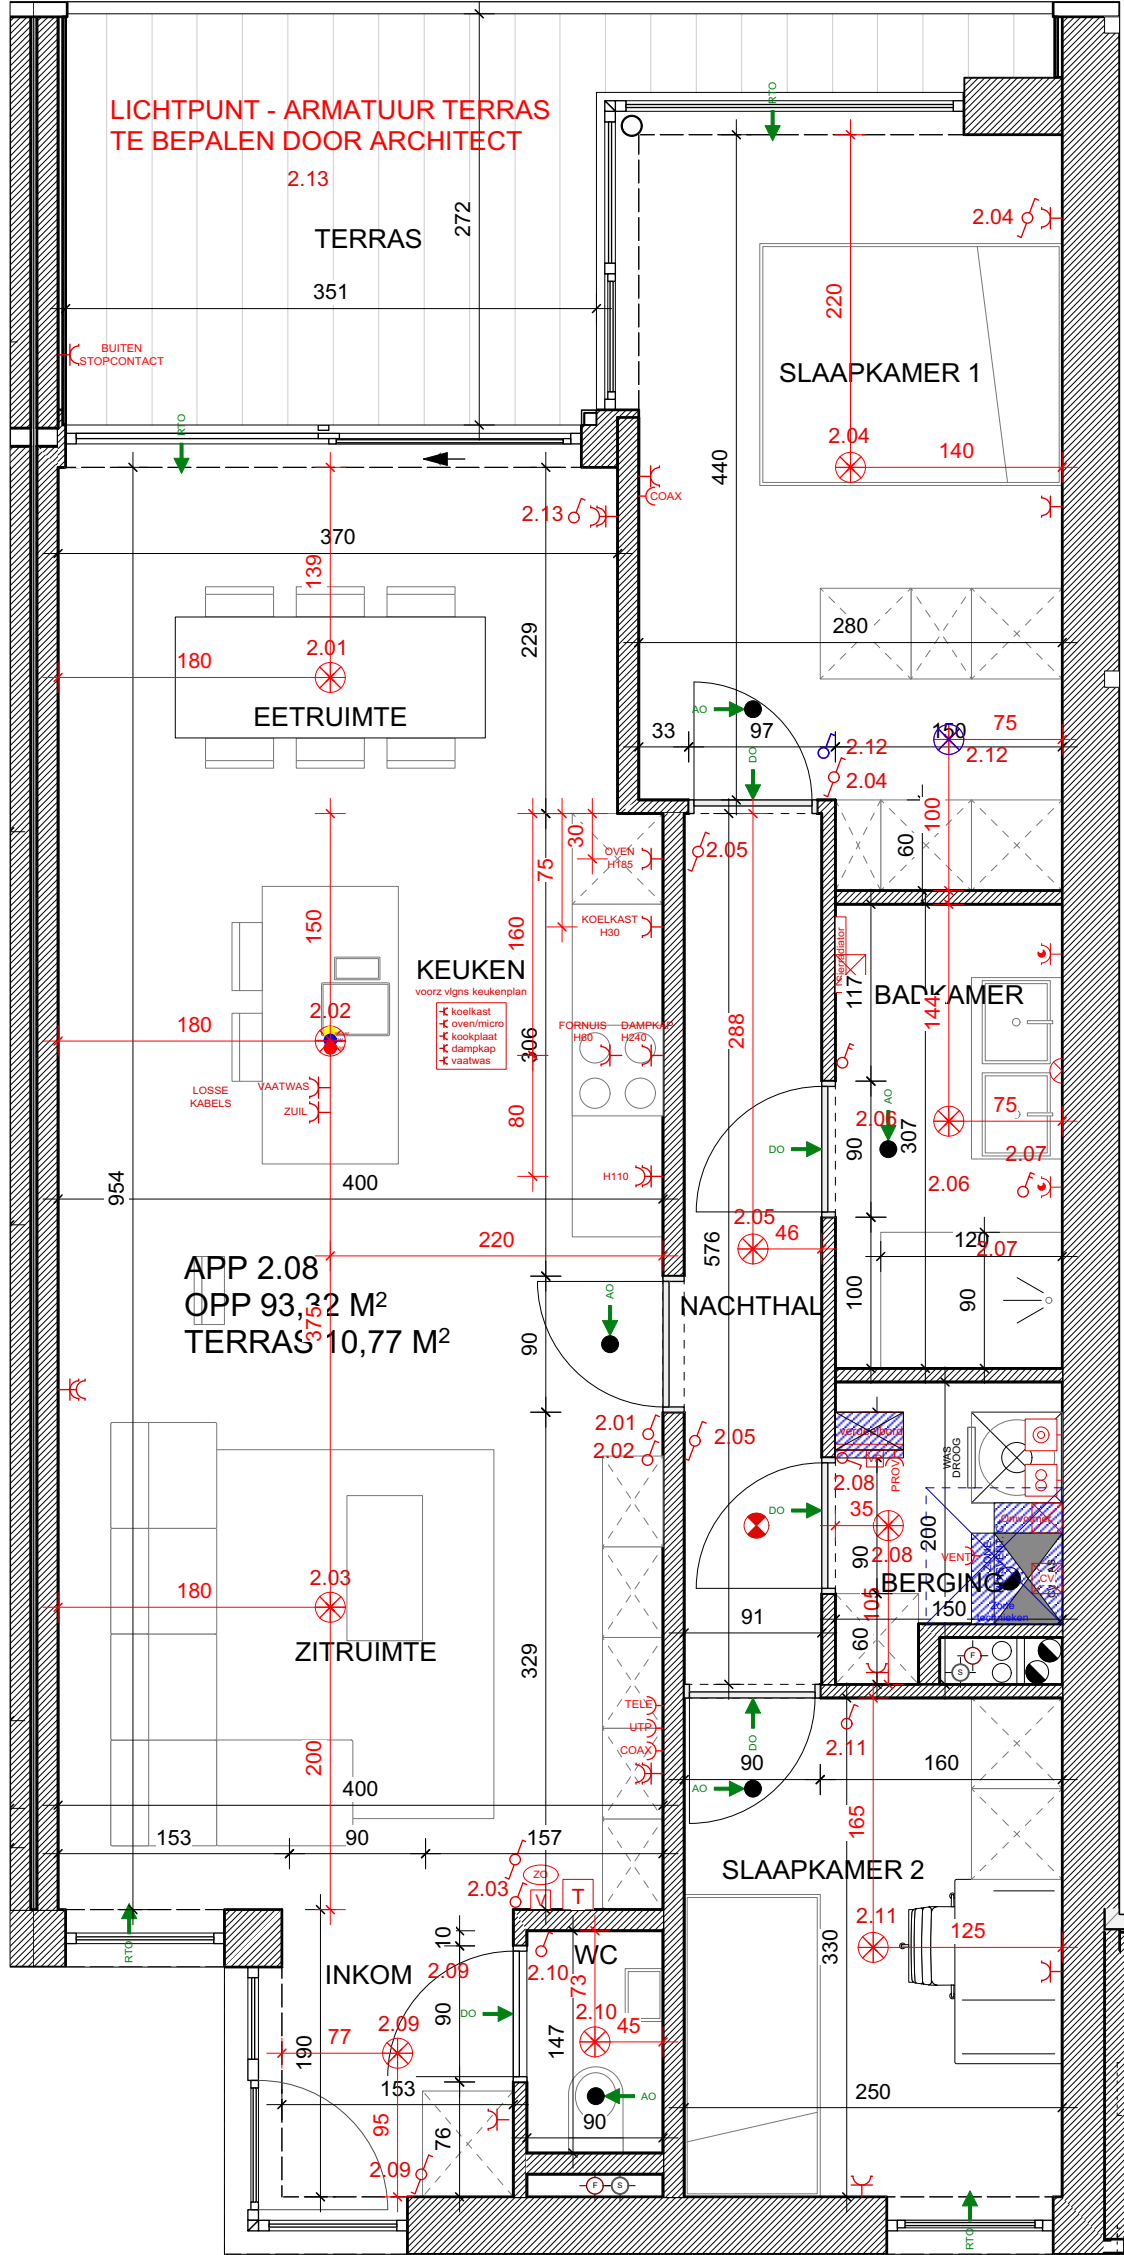

BINNENMUREN	LICHTPUNTEN	TECHNIEKEN (elektriciteit - verwarming - ventilatie)		VLOER- EN WANDBEKLEDING	DEUREN
Handtekening(en)	Handtekening(en)	BADKAMER	KEUKEN	Handtekening(en)	Handtekening(en)
		Handtekening(en)	Handtekening(en)		

LEGENDE ELEKTRICITEIT

	Enkel stopcontact	Elektriciteit basis = symbool rood
	Dubbel stopcontact	
	Stopcontact met spatwatterrand	Elektriciteit supplement = symbool blauw
	Coax - Stopcontact TV-distributie	
	UTP - Stopcontact digitale TV	H: 30cm
	Stopcontact telefoon	H: 110cm
	Enkelpolige schakelaar	
	Dubbelpolige schakelaar (Natte ruimte)	
	Meervoudige schakelaar	
	Schakelaar met verklikkerlamp	
	Rookmelder	
	Lichtpunt (plafond) opbouw	
	Lichtpunt (Plafond) inbouw	
	Lichtpunt (Wand)	
	Thermostaat	
	Bel / Zoemer	
	Videofoon - Parlofoon	
	Verdeelbord	
	Voeding	
	Stopcontact Condenserende Droogkast	
	Stopcontact Wasmachine	
	Stopcontact Ventilatie Unit	
	Stopcontact aansluiting provider TV/Internet/Telefoon	
	Verdeelpunt TV-distributie/telefoon	

VENTILATIESYSTEEM C+

	Ventilatie via deuropening
	Ventilatie via raamroosters
	Ventilatie via kanaal in wand/plafond

HET GRUUNHOF Dorpsstraat 30, 3730 Hoeselt	H-Plus - Bilzen Curon - Geel	Datum plan: 02/10/2020	Grondplan +2 Appartement 2.08		Klantgegevens: Achternaam Voornaam Adres + huisnr Gemeente + Postcode gsmnr + emailadres	Schaal: 1/50
		Plannr.: 201002_2.08_TECH	Berging: B...	Parking: P...