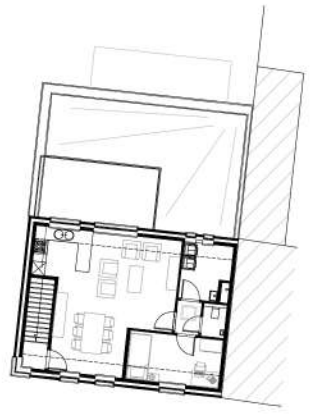

Hasseltsesteenweg 48-50
3700 Tongeren

niv +1
appartement A4
1 slaapkamer

Bruto oppervlakte 73.13 m²

Hasseltsesteenweg