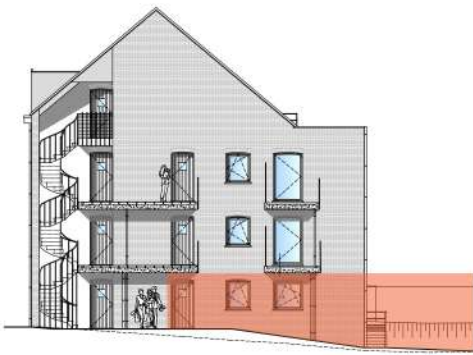

Hasseltsesteenweg 48-50
3700 Tongeren

niv +0
appartement A2
1 slaapkamer

Bruto oppervlakte 73.13 m²
Tuin oppervlakte 43.32 m²

Hasseltsesteenweg